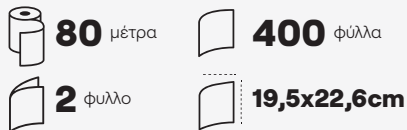

Σύνθεση: Λευκασμένος Χημικός Πολτός
Καθ. Βάρος: 130g, Μέτρα: 29m,
Αρ. Φύλλων: 307, Διαστάσεις: 9,5x9,10cm
Κιβώτιο: 9 τεμ.
Παλέτα: 12 κιβώτια

Φύλλο Φύλλο

1100633201

**1** χαρτί υγείας**2** φύλλα

Σύνθεση: Λευκασμένος Χημικός Πολτός
Καθ. Βάρος: 164g
Αρ. Φύλλων: 250, Διαστάσεις: 10,4x21cm
Κιβώτιο: 32 τεμ.
Παλέτα: 40 κιβώτια

Ρολό Υγείας Συσκευών

1100631205

**12** ρολά υγείας**139** μέτρα**2** φύλλα

Σύνθεση: Λευκασμένος Χημικός Πολτός
Καθ. Βάρος: 450g
Διαστάσεις: 9,9cm (Y)
Κιβώτιο: 12 τεμ.
Παλέτα: 36 κιβώτια

Ρολό Υγείας Centerpull

1100630602

**6** ρολά υγείας**142** μέτρα**2** φύλλα

Σύνθεση: Λευκασμένος Χημικός Πολτός
Καθ. Βάρος: 600g
Διαστάσεις: 13,7x19,50cm
Κιβώτιο: 6 τεμ.
Παλέτα: 52 κιβώτια

endless®

Ρολά
Κουζίνας

Economy 1100640604

Σύνθεση: Λευκασμένος Χημικός Πολτός
 Καθ. Βάρος: 800g
 Μέτρα: 80m
 Αρ. Φύλλων: 400
 Διαστάσεις: 19,5x22,6cm
 Κιβώτιο: 6 τεμ.
 Παλέτα: 32 κιβώτια

Big 1100640602

Σύνθεση: Λευκασμένος Χημικός Πολτός
 Καθ. Βάρος: 1kg
 Μέτρα: 100m
 Αρ. Φύλλων: 500
 Διαστάσεις: 19,5x22,6cm
 Κιβώτιο: 6 τεμ.
 Παλέτα: 32 κιβώτια